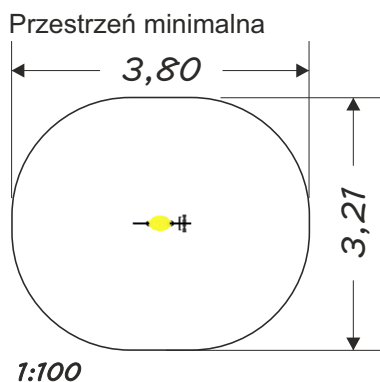

spring 0604C4

BUJAK KONIK

Dane urządzenia	
Strefa bezpieczeństwa	10,10 m²
Długość	0,80 m
Szerokość	0,21 m
Wysokość całkowita	0,80 m
Wysokość swobodnego upadku	0,51 m
Przedział wiekowy	1-12 lat
Produkt zgodny z normą PN-EN	1176-1:2009
Dostępność części zamiennych	Tak
Masa najcięższej części [kg]	23
Wymiar największej części [cm]	78x116x22

SPECYFIKACJA MATERIAŁOWA

Seria spring - stworzona z dbałością o najdrobniejsze szczegóły dzięki temu nasze bujaki są nie tylko bezpieczne, ale też wyjątkowo atrakcyjne wizualnie. Intensywne barwy i przyjazne kształty spodoba się każdemu małemu odkrywcy. Trwałość produktom tej serii zapewnia zastosowanie przy produkcji wyjątkowo odpornych na warunki atmosferyczne materiałów.

- stalowa sprężyna 20 mm fosforowana żelazowo i malowana proszkowo;
- siedzisko oraz pozostałe elementy z polietylenowych płyt HDPE odpornych na działanie warunków atmosferycznych;
- brak ostrych krawędzi oraz szczelin, które mogłyby umożliwić zakleszczenia: palców, głowy i innych części ciała;
- wszystkie śruby, wkręty zakryte plastikowymi kolorowymi kapslami;
- uchwyty i podnóżki ergonomiczne i kolorowe, z wytrzymałego materiału;

DODATKOWE UWAGI

- urządzenie posiada certyfikat wystawiony przez jednostkę akredytowaną;
- kotwienie na gruncie płaskim na głębokości 40 cm;
- urządzenie przeznaczone jest na publiczne place zabaw;

Materiał	Opis [mm]	Grubość warstwy minimalna [mm]	*Wymiary fundamentowania
Dartń/gleba			1, 2
Kora	Wielkość ziarna od 20 do 80	300	1, 2
Wióry	Wielkość ziarna od 5 do 30	300	1, 2
Piasek	Wielkość ziarna od 0,2 do 2	300	1, 2
Żwir	Wielkość ziarna od 2 do 8	300	1, 2
Materiały syntetyczne	Atestowane dla wys. swobodnego upadku $\geq$ 510		1, 2

BabyCam producent placów zabaw i siłowni zewnętrznych