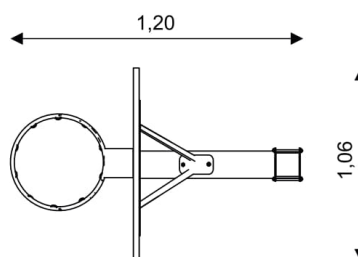

SPORT 2002

KOSZ DO KOSZYKÓWKI Z REGULACJĄ WYSOKOŚCI

Przestrzeń minimalna

Dane urządzenia	
Długość	1,20 m
Szerokość	1,06 m
Wysokość całkowita	3,57 m

SPECYFIKACJA MATERIAŁOWA

- konstrukcja stalowa cynkowana ogniowo;