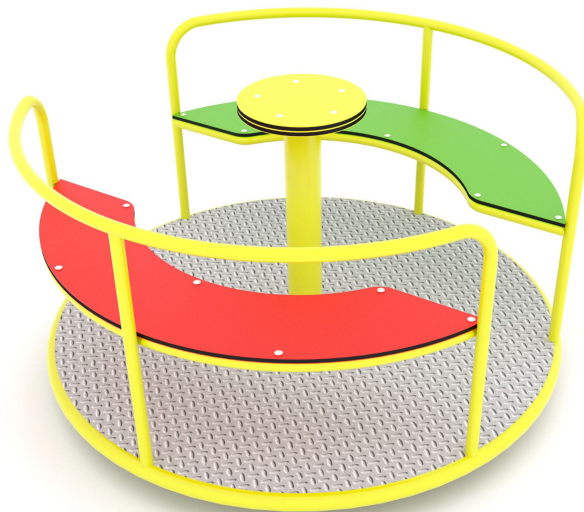

HOOP 0706

KARUZELA Z KIEROWNICĄ

Dane urządzenia	
Strefa bezpieczeństwa	23,70 m ²
Średnica	1,50 m
Wysokość całkowita	0,70 m
Wysokość swobodnego upadku	< 0,70 m
Przedział wiekowy	3- 12 lat
Produkt zgodny z normą PN-EN	1176-1:2017-12
Masa najcięższej części [kg]	103
Wymiar największej części [cm]	150x90
Dostępność części zamiennych	Tak

Przeźreń minimalna

SPECYFIKACJA MATERIAŁOWA

- konstrukcja stal cynkowana i/lub malowana proszkowo;
- siedziska oraz pozostałe elementy z polietylenowych płyt HDPE odpornych na działanie warunków atmosferycznych;
- podest z aluminiowej ryflowanej blachy;
- brak ostrych krawędzi oraz szczelin, które mogłyby umożliwić zakleszczenia: palców, głowy i innych części ciała;
- wszystkie śruby, wkręty zakryte plastikowymi kolorowymi kapslami;

Dodatkowe uwagi

- urządzenie posiada certyfikat wystawiony przez jednostkę akredytowaną lub deklarację zgodności;
- kotwienie na gruncie płaskim na głębokości 60 cm;
- urządzenie przeznaczone jest na publiczne place zabaw;

Nawierzchnie

Ze względu na wysokość swobodnego upadku urządzenia norma PN-EN 1176-1:2017-12 dopuszcza następujące rodzaje nawierzchni: darni/ gleba (A), piaskowa o grubości warstwy 30 cm (A), syntetyczna atestowana dla wysokości upadku 1,00 m (A)