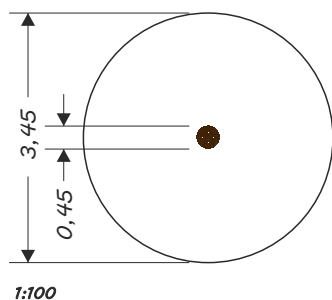

Przestrzeń minimalna

SPECYFIKACJA MATERIAŁOWA

Seria hoop - kręciołki i karuzele dla dzieci cechujące się innowacyjnymi rozwiązaniami technicznymi przejawiającymi się w nowoczesnej stylistyce i największym wyborze wzorów niedostępnych u innych producentów. Urządzenia z tej serii cieszą się niesłabnącą popularnością wśród dzieci, które uwielbiają gdy świat wokół nich wiruje. Produkty z serii hoop dają im tę radość z zabawy, stymulują rozwój, pobudzają kreatywność, rozwijają wyobraźnię.

- konstrukcja stalowa cynkowana i/lub malowana proszkowo;
- podest z wodoodpornych płyty antypoślizgowych lub z polietylenowych płyt HDPE;
- brak ostrych krawędzi oraz szczelin, które mogłyby umożliwić zakleszczenia: palców, głowy i innych części ciała;
- wszystkie śruby, wkręty zakryte plastikowymi kolorowymi kapslami;

DODATKOWE UWAGI

- urządzenie posiada certyfikat wystawiony przez jednostkę akredytowaną;
- kotwienie na gruncie płaskim na głębokości 80 cm;
- urządzenie przeznaczone jest na publiczne place zabaw;

Materiał	Opis [mm]	Grubość warstwy minimalna [mm]	*Wymiary fundamentowania
Darıń/gleba			A
Kora	Wielkość ziarna od 20 do 80	300	A
Wióry	Wielkość ziarna od 5 do 30	300	A
Piasek	Wielkość ziarna od 0,2 do 2	300	A
Żwir	Wielkość ziarna od 2 do 8	300	A
Materiały syntetyczne	Atestowane dla wys. swobodnego upadku $\geq$ 1000		A

BabyCam producent placów zabaw i siłowni zewnętrznych